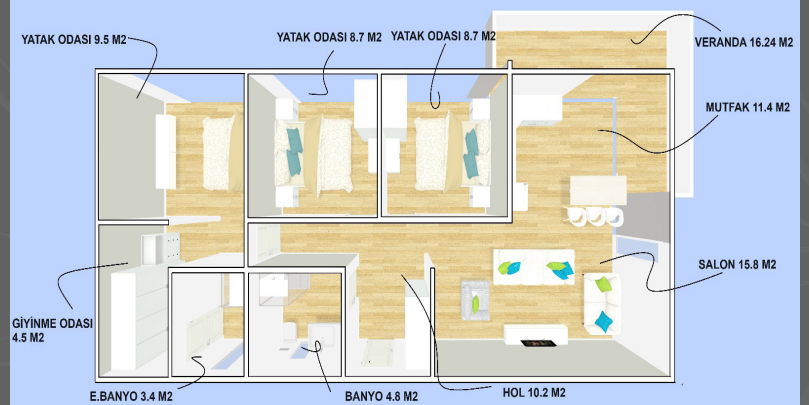

Efes Modeli

1+1 PREMIUM

Çelik Villa

EFES 1+1 PREMIUM VİLLA

Salon + Mutfak	19,59 m ²
Yatak Odası	12,32 m ²
Banyo & Wc	4,52 m ²
Antre	4,03 m ²
Veranda	13,08 m ²

Agora Modeli

2+1 PREMIUM

Çelik Villav

AGORA 2+1 PREMIUM VİLLA

Salon + Mutfak	27 m ²
Yatak Odası 1	8,76 m ²
Yatak Odası 2 + Giyinme Odası	15,71 m ²
Ebeveyn Banyo	3 m ²
Genel Banyo	4,52 m ²
Veranda	13,08 m ²

Metropolis Modeli

3+1 PREMIUM

Çelik Villa

METROPOLİS 3+1 PREMIUM VİLLA

Salon + Mutfak	15,8 m ² + 11,4 m ²
Yatak Odası 1	8,7 m ²
Yatak Odası 2	8,7 m ²
Yatak Odası 3 + Giyinme Odası	9,5 m ² + 4,5 m ²
Ebeveyn Banyo	3,4 m ²
Genel Banyo	4,8 m ²
Hol	10,2 m ²
Veranda	16,24 m ²