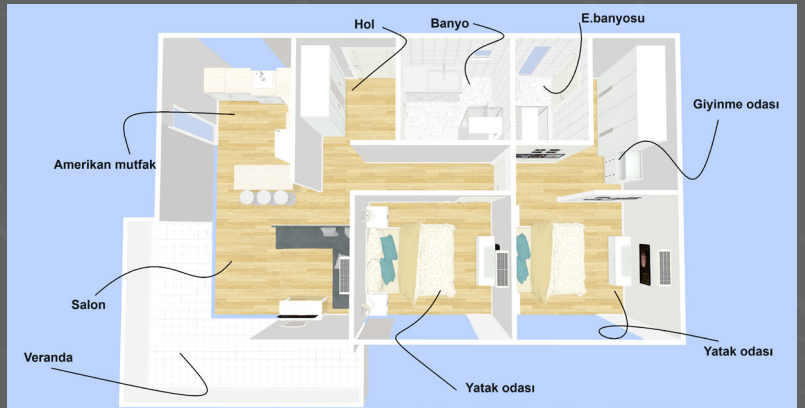

Efes Modeli

1+1 PREMIUM

Çelik Villa

EFES 1+1 PREMIUM VİLLA

Salon + Mutfak	19,59 m ²
Yatak Odası	12,32 m ²
Banyo & Wc	4,52 m ²
Antre	4,03 m ²
Veranda	13,08 m ²

Agora Modeli

2+1 PREMIUM

Çelik Villav

AGORA 2+1 PREMIUM VİLLA

Salon + Mutfak	27 m ²
Yatak Odası 1	8,76 m ²
Yatak Odası 2 + Giyinme Odası	15,71 m ²
Ebeveyn Banyo	3 m ²
Genel Banyo	4,52 m ²
Veranda	13,08 m ²

Metropolis Modeli

3+1 PREMIUM

Çelik Villa